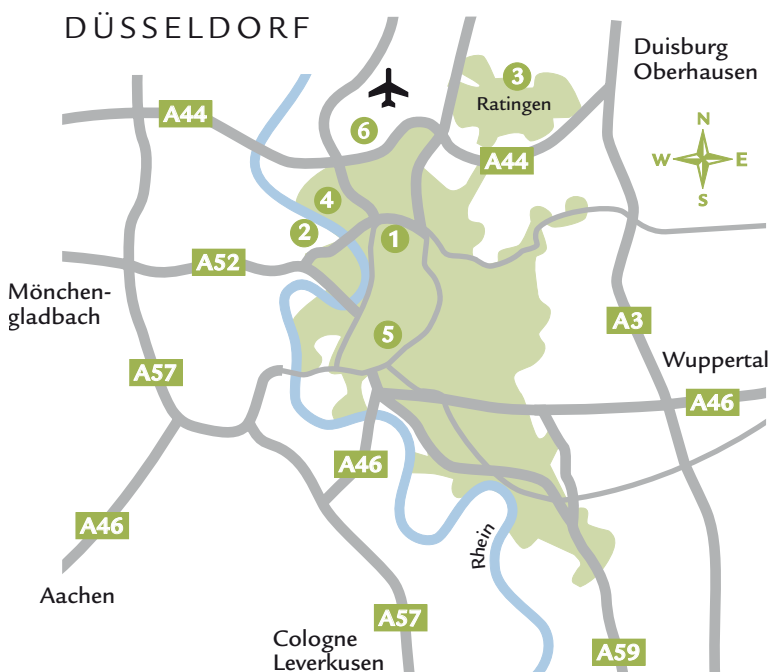

MIT DEM PKW NACH DÜSSELDORF– GUTE FAHRT!

Von Norden

Aus Richtung Dortmund/Oberhausen

- A3 von Oberhausen in Richtung Köln
- A40 von Dortmund in Richtung Essen, Bochum
- Wechsel auf die A52 Richtung Düsseldorf
- Bis zum Ausbauende Düsseldorf-Rath
- Weiter geradeaus auf die B1/„Nördlicher Zubringer“
- Rechts halten in Richtung Mönchengladbach (A52), Neuss, Düsseldorf-Hafen
- Vorbei an der Daimler AG und nach 800 Metern links abbiegen in die Rather Straße
- Nach 50 Metern rechts in die Derendorfer Allee

Berlin
Bremen
Düsseldorf
Frankfurt
München

Von Süden

Aus Richtung Köln/Aachen

- Wechsel auf die A57 Richtung Düsseldorf
- Am Kreuz Kaarst auf die A52 Richtung Düsseldorf
- Überqueren Sie die Theodor-Heuss-Brücke und fahren Sie weiter geradeaus durch den Tunnel
- Nach ca. 350 Metern rechts in die Ulmenstraße abbiegen
- Die nächste Straße links in die Rheinmetall Allee einfahren und links zum Hotel abbiegen

Inside Premium Hotels
Derendorfer Allee 8
40476 Düsseldorf Germany
Tel. +49(0)211 17546-0
Fax +49(0)211 17546-175
dd@inside.de

NAVIGATIONSSYSTEM

Rheinmetall Allee 1 / Rather Str. 110

Sie haben Ihr Ziel erreicht – Herzlich Willkommen im Inside Premium Hotel Düsseldorf Derendorf!

- 1 Inside Premium Hotels Düsseldorf Derendorf
- 2 Inside Premium Hotels Düsseldorf Seestern
- 3 Inside Premium Hotels Düsseldorf Airport
- 4 Messe / Congress Center Düsseldorf
- 5 Hauptbahnhof / Central Station
- 6 Flughafen / Airport Düsseldorf